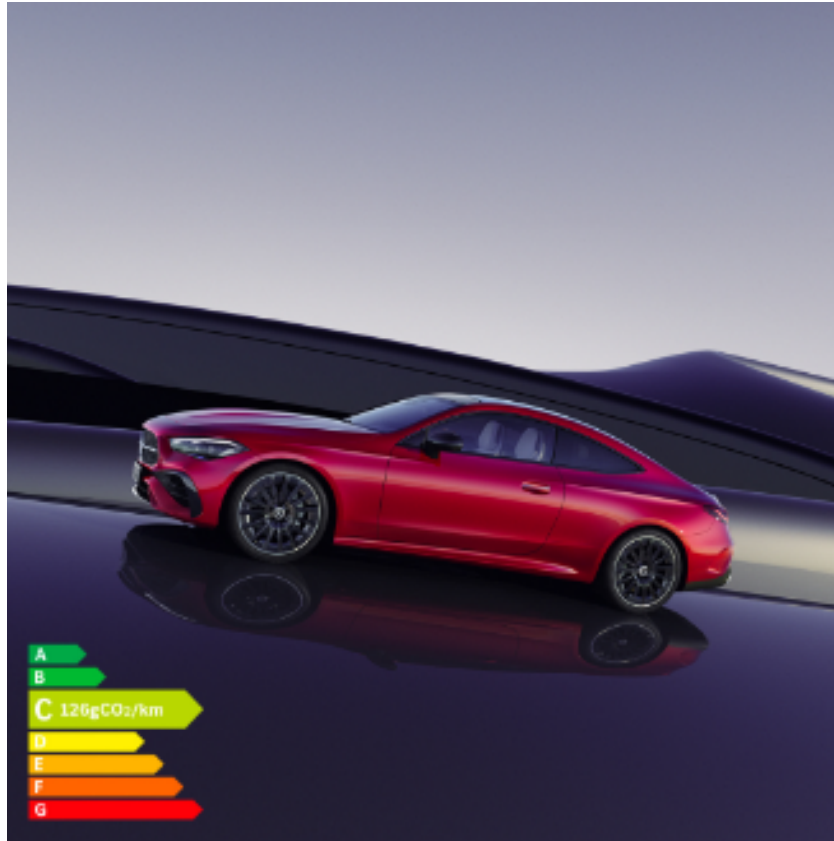

Nouveau Mercedes CLE Coupé

Le 7 mai 2024 - Nouveauté

Découvrez le nouveau Mercedes CLE coupé, l'essence même de la sportivité Mercedes-Benz dans un design élégant.

Sécurité, confort et technologie de pointe sont les mots clés du nouveau modèle !

Personnalisez son intérieur, ajustez les éclairages d'ambiance comme vous le souhaitez parmi 64 couleurs disponibles.

Profitez de 4 places pour un confort maximal et d'une capacité de chargement de 420L.

Disponible en motorisation Hybride Rechargeable et Thermique. Essayez le dès maintenant > [En savoir plus](#)

PS : En option, profitez de la fonction massage à 7 zones.

Au quotidien, prenez les transports en commun #SeDéplacerMoinsPolluer